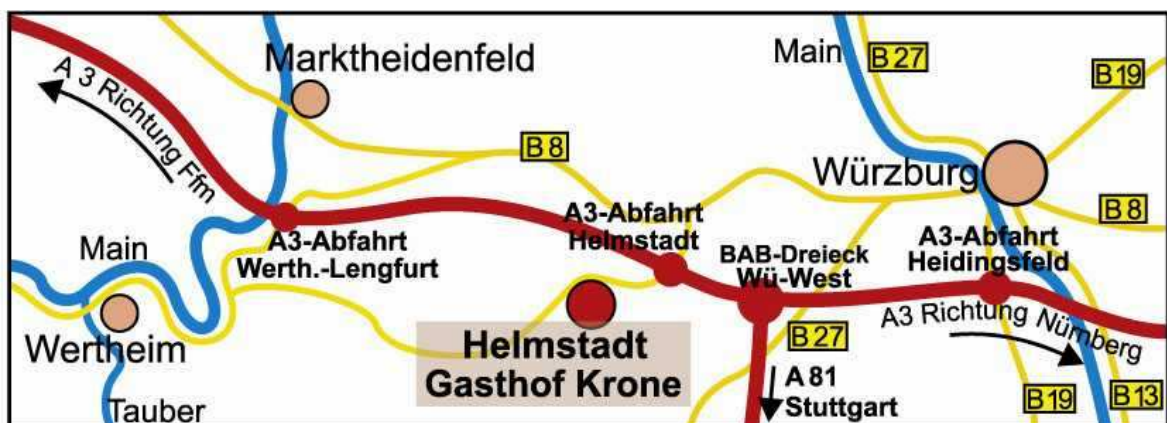

Wegbeschreibung:

für unsere Gäste

Von der A 3 (Nürnberg Frankfurt) Abfahrt Nr. 67 Helmstadt/Uettingen, sind es noch 5 km bis Helmstadt.

A 81 aus Richtung Stuttgart-Heilbronn mündet in die A3 Richtung Frankfurt – Abfahrt 67 Helmstadt (ca. 5 km).

A 7 aus Norden mündet in die A3 Richtung Frankfurt – Abfahrt 67 Helmstadt (ca. 5 km).

Über die Bundesstraße 8 (Würzburg Marktheidenfeld), Abzweigung Helmstadt zwischen Uettingen und Waldbüttelbrunn sind es noch 6 km bis Helmstadt zu fahren.

In Helmstadt finden Sie uns von der Autobahn kommend am Ortsanfang auf der rechten Seite

Akzent Hotel Gasthof Krone Würzburger Str. 23 97264 Helmstadt
Info@gasthof-krone.de www.gasthof-krone.de
09369/ 90 640 09369 / 906 440