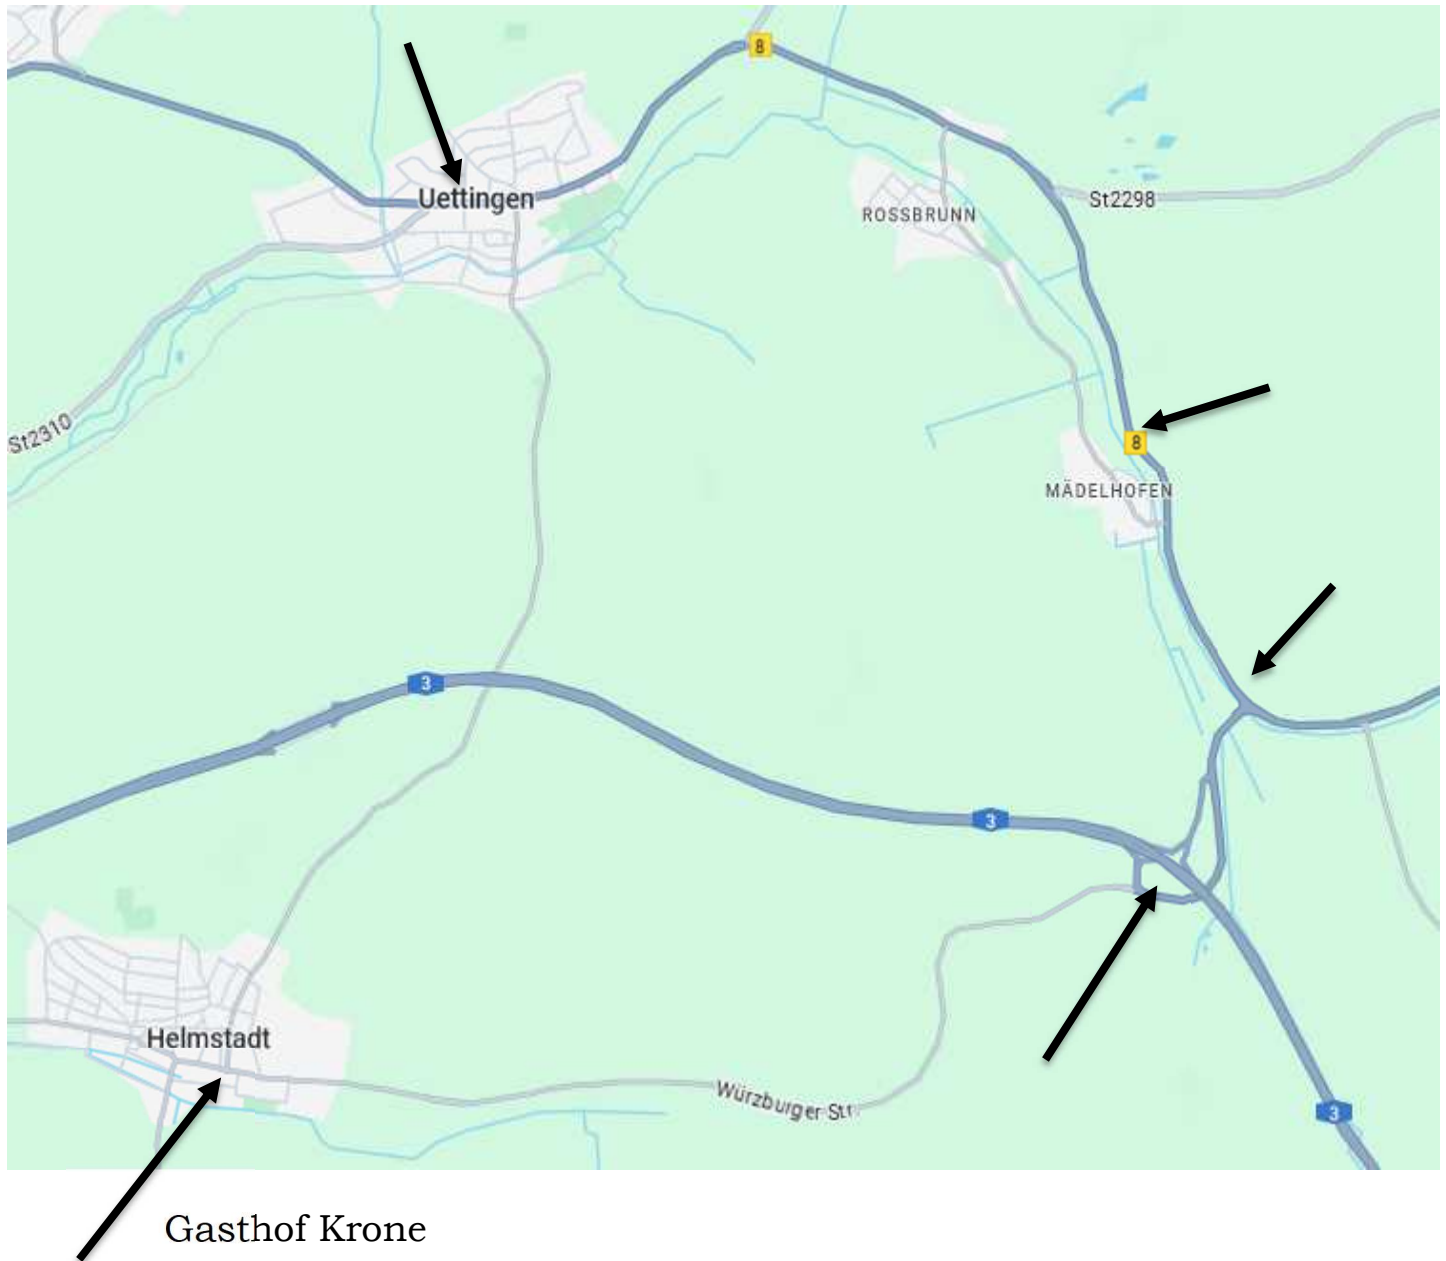

## Umleitung Helmstadt – Abfahrt A 3 aus Richtung Nürnberg

A 3 aus Richtung Nürnberg die Abfahrt **67** Helmstadt / Uettingen  
(direkter Weg nach Helmstadt über die Würzburger Straße ist aktuell gesperrt)

In Richtung Uettingen über die **B8 bis nach Uettingen** fahren

In Uettingen **an der Ampel** – links Richtung Helmstadt fahren